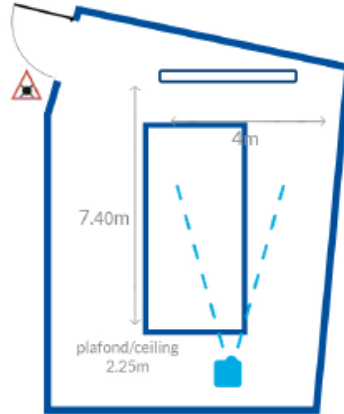

Salle Mandallaz / Mandallaz conference room

 issue de secours
ne pas bloquer /
emergency exit do not block

Surface : 20 m² / 20 sqm

Capacité (places) / Capacity (seats)

Classe	Théâtre	Carré	U
			
-	-	7	-

Equipement technique

- Vidéo projecteur 7k lumens
- Ecran 3x3 m
- Système visioconférence OWL
- Pointeur laser
- Autres équipements sur demande

IT equipment

- Video projector 7k lumens
- Screen 3x3 m
- OWL video conferencing system
- Laser pointer
- Other equipment upon request