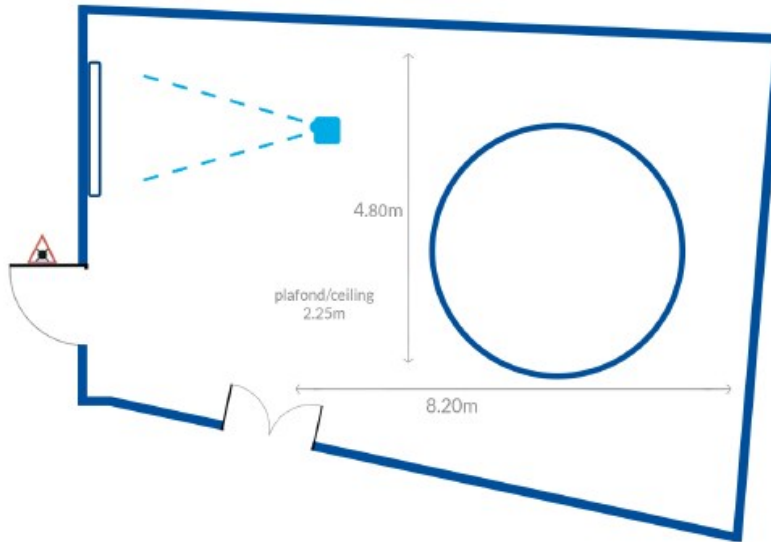

Salon Docteur / Salon Docteur conference room

 issue de secours
ne pas bloquer /
emergency exit do not block

Surface : 20 m² / 20 sqm

Capacité (places) / Capacity (seats)

Classe	Théâtre	Carré	U
			
-	-	7 Hexagone	-

Equipement technique

- Vidéo projecteur 7k lumens
- Ecran 3x3 m
- Autres équipements sur demande

IT equipment

- Video projector 7k lumens
- Screen 3x3 m
- Other equipment upon request