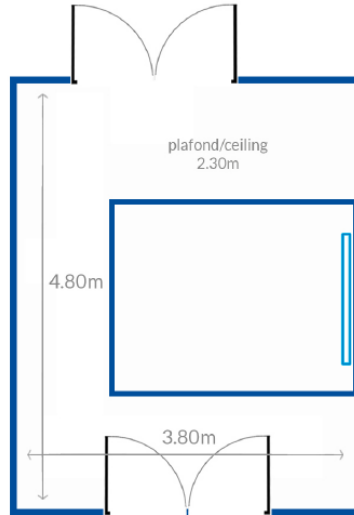

Salle Semnoz / Semnoz conference room

 issue de secours
ne pas bloquer /
emergency exit do not block

Surface : 19 m² / 19 sqm

Capacité (places) / Capacity (seats)

Classe

Théâtre

Carré

U

-	-	-	7
---	---	---	---

Equipement technique

- Ecran 55 pouces 4K connecté
- Autres équipements sur demande

IT equipment

- 55 inch smart Tv 4K
- Other equipment upon request