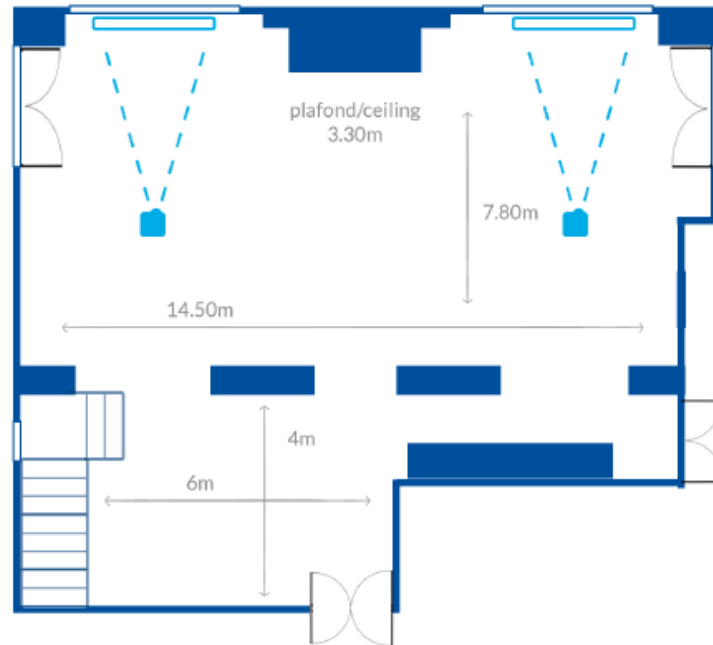

Salle Nicole Mérieux / Nicole Mérieux room

Surface : 124 m² / 124 sqm

issue de secours
ne pas bloquer /
emergency exit do not block

Capacité (places) / Capacity (seats)

Cabaret	Théâtre	Carré	U
80	36	24	20

Équipement technique

- 2 vidéo projecteurs 7k lumens
- 2 écrans 2,30x1,60 m
- PC portable
- Pointeur laser
- 2 Microphones Main + 1 Microphone cravate
- Téléviseur TNT HD intégré
- ClickShare
- Autres équipements sur demande

IT equipment

- 2 video projectors 7k lumens
- 2 screens 2,30x31,60m
- Laptop
- Laser pointer
- 2 Hand held microphones + 1 Lapel microphone
- Tv TNT
- ClickShare
- Other equipment upon request