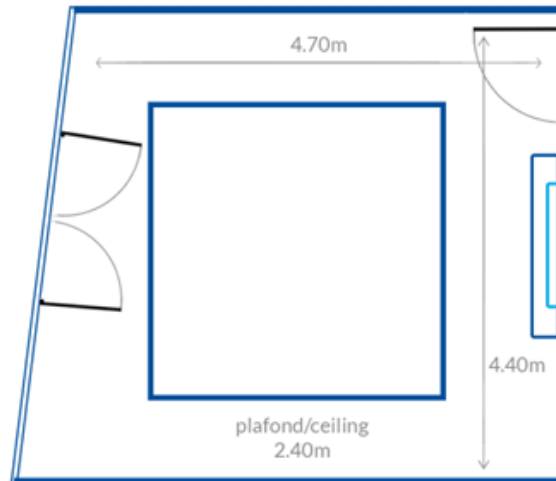

Salle Chavoires / Chavoires conference room

 issue de secours
ne pas bloquer /
emergency exit do not block

Surface : 19 m² / 19 sqm

Capacité (places) / Capacity (seats)

Classe	Théâtre	Carré	U
			
-	-	14	-

Equipement technique

- Ecran 65 pouces 4K
- PC portable
- Système visioconférence OWL
- Pointeur laser
- Autres équipements sur demande

IT equipment

- 65 inch smart Tv 4K
- Laptop
- OWL video conferencing system
- Laser pointer
- Other equipment upon request