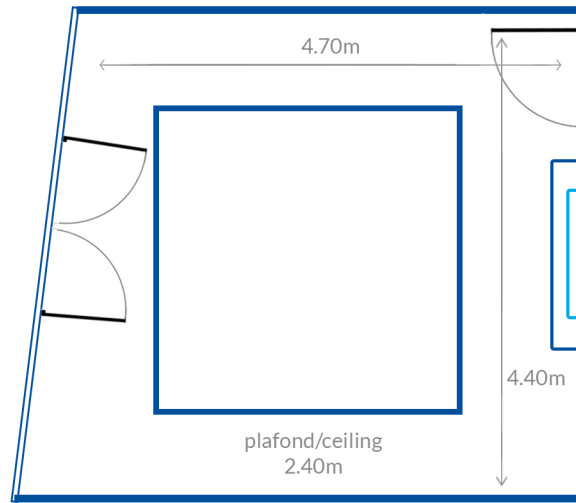

Salle Chavoires / Chavoires conference room

 issue de secours
ne pas bloquer /
emergency exit do not block

Surface : 19 m² / 19 sqm

Capacité (places) / Capacity (seats)

Théâtre	Classe	Carré	U
			
-	-	14	-

Equipement technique

- Ecran 65 pouces 4K connecté à Internet
- Pieuve Téléphonique
- PC portable
- Pointeur laser
- Autres équipements sur demande

IT equipment

- 65 inch smart Tv 4K
- Conference call phone
- Laptop
- Laser pointer
- Other equipment upon request