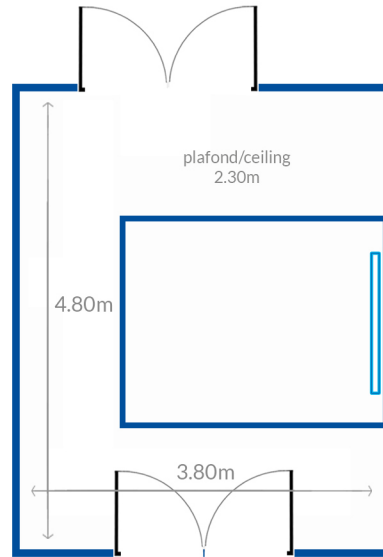

Salle Semnoz / Semnoz conference room

 issue de secours
ne pas bloquer /
emergency exit do not block

Surface : 19 m² / 19 sqm

Capacité (places) / Capacity (seats)

Classe	Théâtre	Rectangle	U
			
-	-	-	7

Equipement technique

- Ecran 55 pouces 4K connecté à Internet
- PC portable
- Pointeur laser
- Autres équipements sur demande

IT equipment

- 55 inch smart Tv 4K
- Laptop
- Laser pointer
- Other equipment upon request