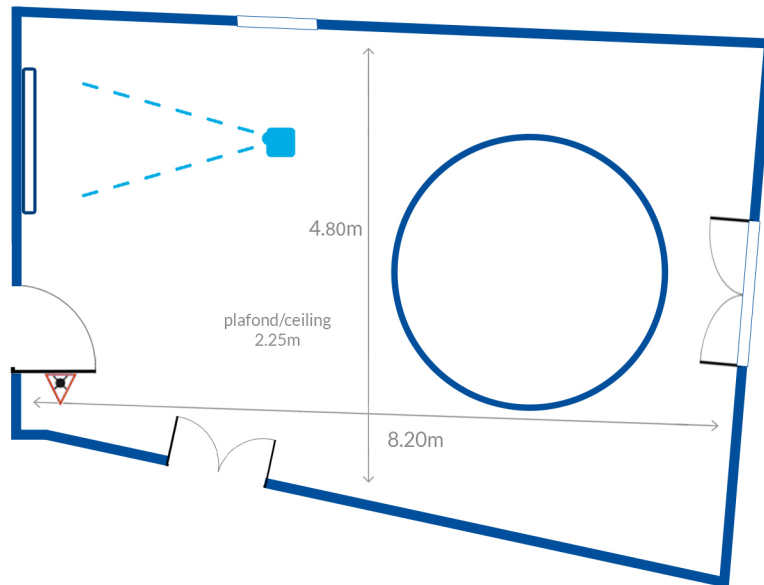

Salon du Docteur / Dr. Merieux's study

 issue de secours
ne pas bloquer /
emergency exit do not block

Surface : 20 m² / 20 sqm

Capacité (places) / Capacity (seats)

Classe	Théâtre	Carré	Rond
			
-	-	-	8

Equipement technique

- Video projecteur mobile
- Ecran 2,70x1,60 m
- PC portable
- Pointeur laser
- Autres équipements sur demande

IT equipment

- Mobile video projector
- Screen 2,70x1,60 m
- Laptop
- Laser pointer
- Other equipment upon request