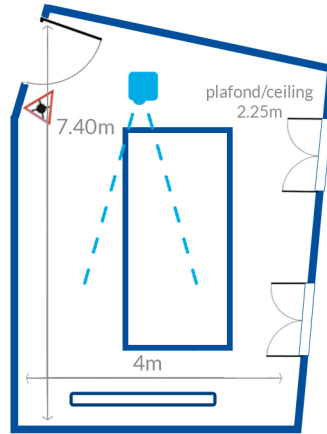

Salle Mandallaz / Mandallaz conference room

 issue de secours
ne pas bloquer /
emergency exit do not block

Surface : 20 m² / 20 sqm

Capacité (places) / Capacity (seats)

Classe	Théâtre	Rectangle	U
			
-	-	8	7

Equipement technique

- Video projecteur 7k lumens
- Ecran 2,60x1,50 m
- PC portable
- Pointeur laser
- Pieuvre téléphonique
- Autres équipements sur demande

IT equipment

- Video projector 7k lumens
- Screen 2,60x1,50 m
- Laptop
- Laser pointer
- Conference call phone
- Other equipment upon request